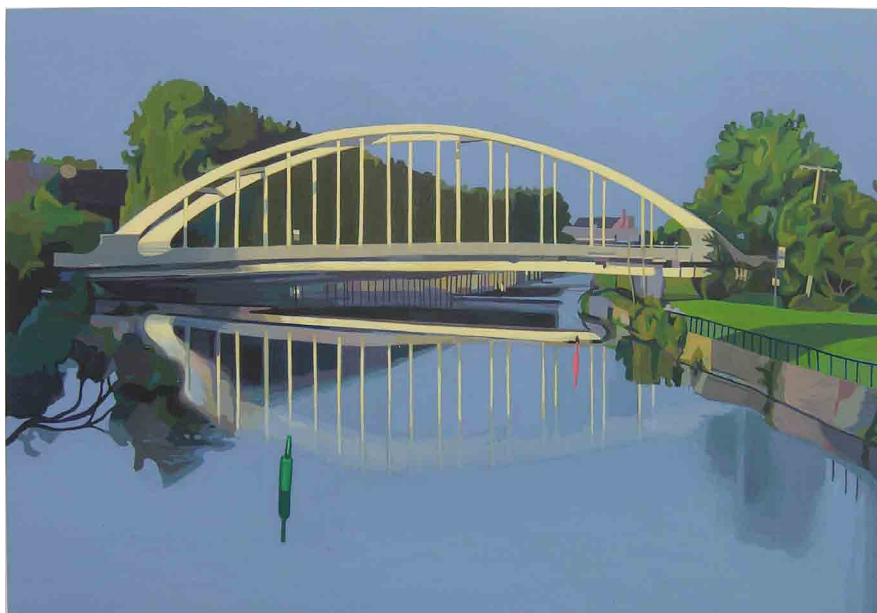

Merrill, Michael
Viaduct #1, 2012
Gouache vinylique sur panneau
34,5 x 50 cm

GALERIE ROGER BELLEMARE
GALERIE CHRISTIAN LAMBERT

372 Ste-Catherine O. Suites 501-502
Montréal, QC, Canada H3B 1A2
Tél: 514.871.0319 Fax: 514.871.0358
Email: galerie@rogerbellemare.com
www.rogerbellemare.com